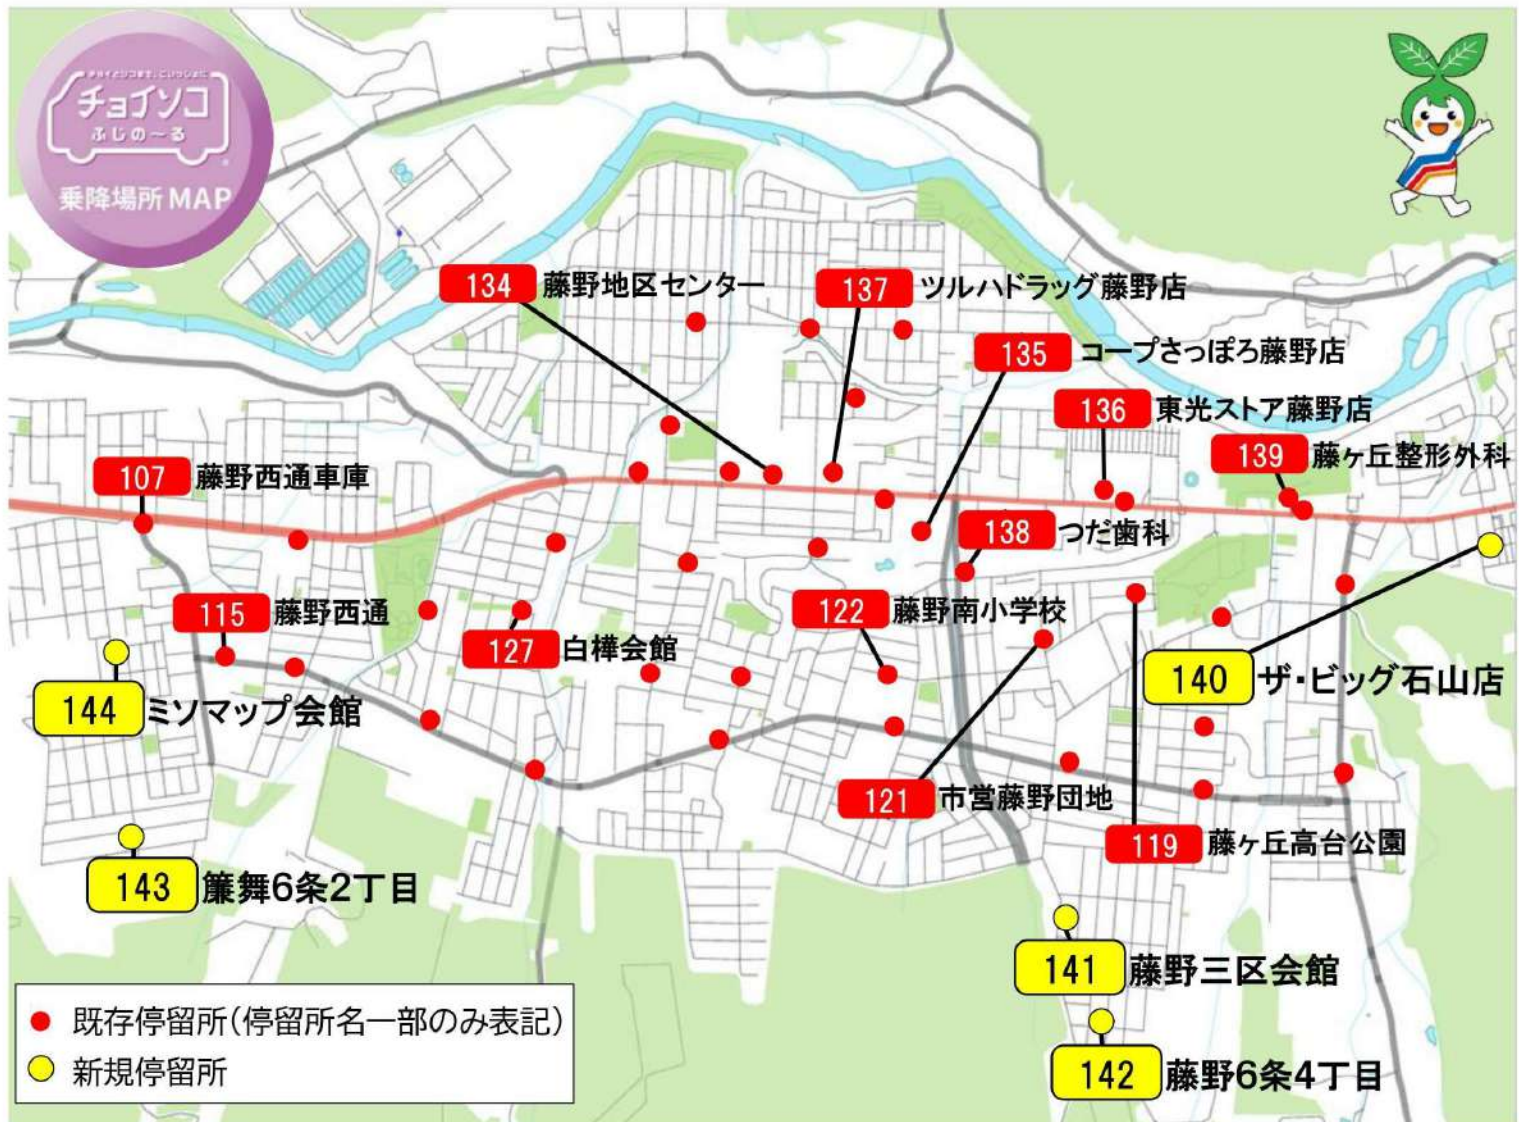

チョイソコ通信をお届けします！どうぞ、ご一読ください。

日頃よりチョイソコをご利用いただきありがとうございます。
チョイとソコまでのお出かけに「チョイソコふじの〜る」をぜひ、
ご利用ください。

停留所ニュース

9月30日(月)より、ご利用いただける停留所が増えます。
運行区域を広げ、新たに5ヶ所を新設いたします。

停留所はこちらの看板が目印となります。
詳しい場所は裏面以降をご覧ください。

チョイソコふじの～る 停留所MAP拡大図

9月30日(月)から予約受付、ご利用開始となります。

140_ザ・ビッグ石山店(アクロスプラザ札幌南内)

住所:石山2条9丁目7

※ ザ・ビッグ石山店は水曜日のみ運行となります ※

アクロスプラザ駐車場内(シュープラザと西松屋の間)でお待ちください。

141 藤野三区会館

住所:藤野6条4丁目10

142 藤野6条4丁目

住所:藤野6条4丁目24

ゴミステーションが停留所です。

チョイソコふじの～る 停留所MAP拡大図

143_簾舞6条2丁目

住所:簾舞6条2丁目3

ゴミステーションが停留所です。

144_ミソマップ会館

住所:簾舞4条2丁目10

受付メニューが表示されたら「チョイソコふじの～るの受付」を押す

1.乗車場所を入力
2.降車場所を入力
3.乗車日時を選択
4.「受付候補検索」を押す

表示された予約内容を確認し、受付を確定します。

インターネット予約では24時間受付しております。
うまくできない、わからないという場合はチョイソココールセンター【050-2018-7225】まで、お気軽にお問い合わせください。